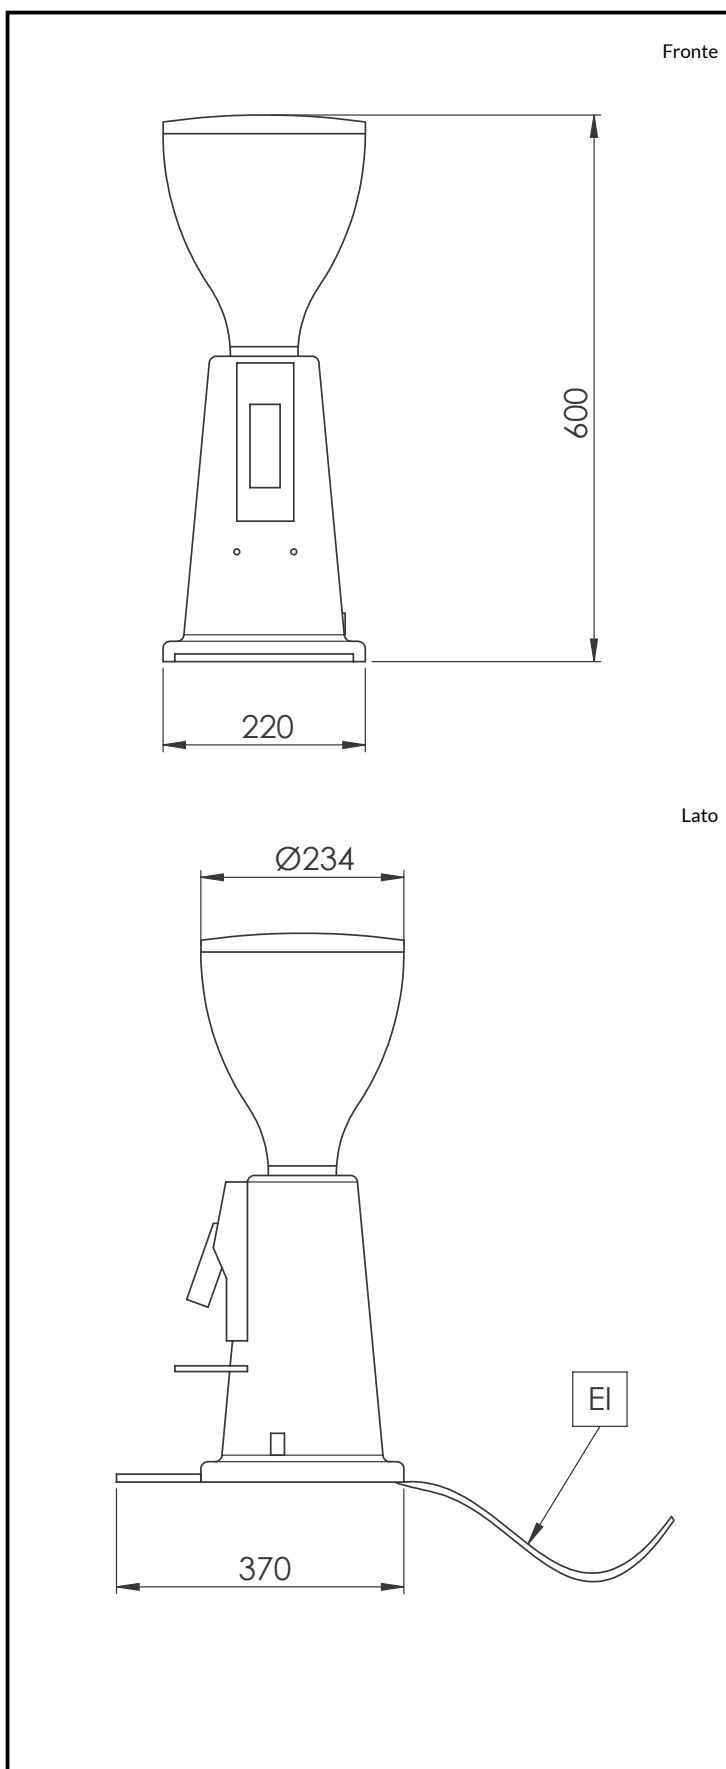

## Informazioni chiave

Dimensioni esterne, larghezza: 230 mm

Dimensioni esterne, profondità: 370 mm

Dimensioni esterne, altezza: 600 mm  
ISO 9001; ISO 14001

Peso netto: kg

Peso imballo: 13.5 kg

Altezza imballo: 870 mm

Larghezza imballo: 500 mm

Profondità imballo: 750 mm

Volume imballo: 0.33 m<sup>3</sup>

Lazienda si riserva il diritto di apportare modifiche ai prodotti senza preavviso

2024.04.09

Part of  Electrolux Professional Group